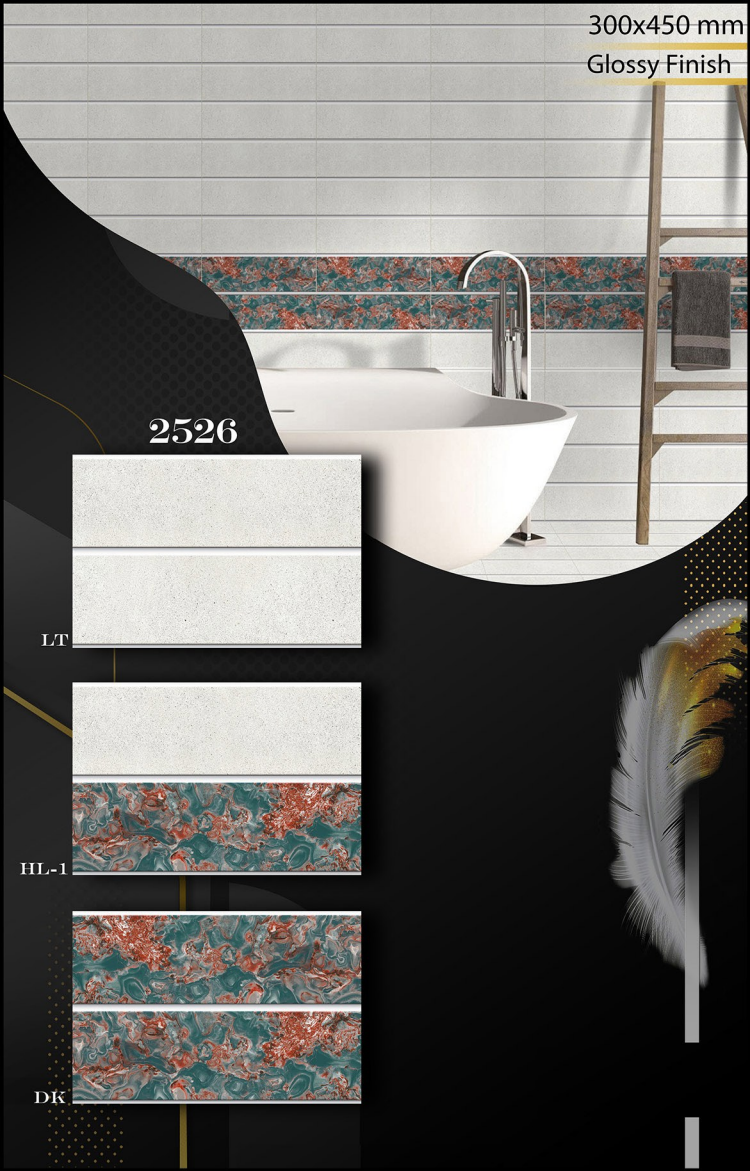

300x450 mm

Glossy Finish

2526

LT

HL-1

DK