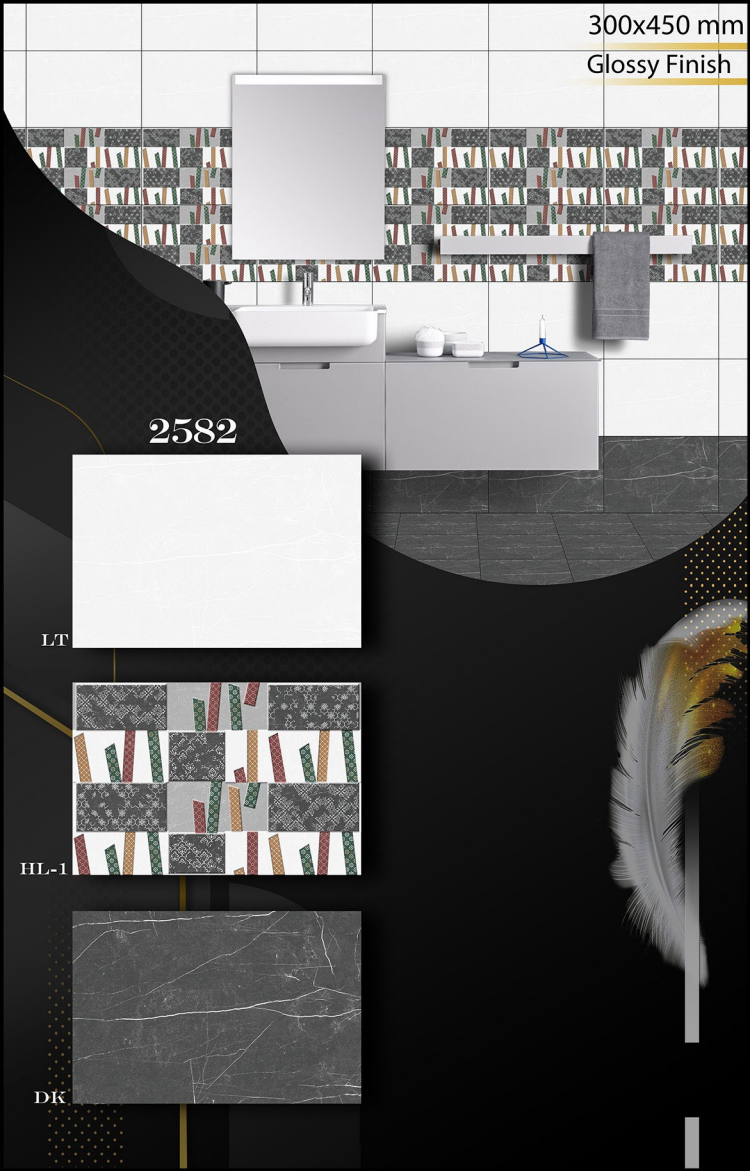

300x450 mm

Glossy Finish

2582

LT

HL-1

DK