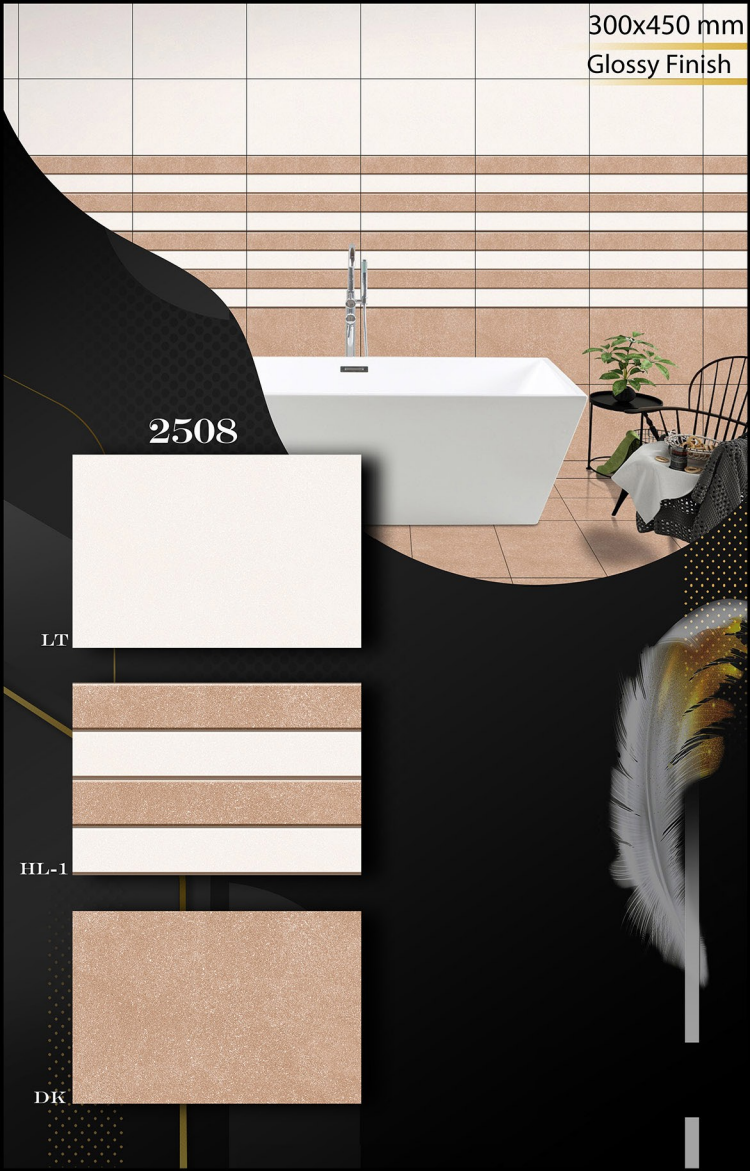

300x450 mm

Glossy Finish

2508

LT

HL-1

DK